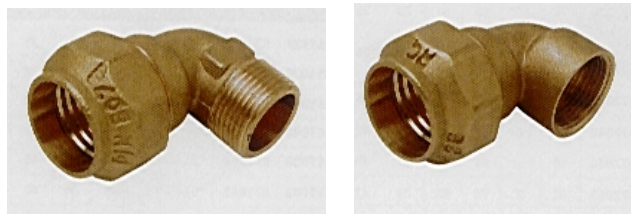

## PŘECHOD ZV (ZD)

20-1/2"	72.-
25-3/4"	102.-
32 - 1"	152.-
40-5/4"	248.-
50-6/4"	345.-
63 - 2"	570.-

## SPOJKA PŘÍMÁ

20	121.-
25	164.-
32	213.-
40	375.-
50	506.-
63	860.-

## KOLENO

20	146.-
25	180.-
32	289.-
40	488.-
50	670.-
63	1156.-

## KOLENO ZV (ZD)

20-1/2"	115.-
25-3/4"	146.-
32 - 1"	206.-
40-5/4"	368.-
50-6/4"	492.-
63 - 2"	858.-