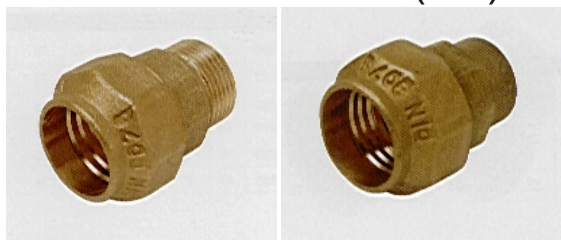

## PŘECHOD ZV (ZD)

20-1/2"	72.-
25-3/4"	102.-
32 - 1"	152.-
40-5/4"	248.-
50-6/4"	345.-
63 - 2"	570.-

## SPOJKA PŘÍMÁ

20	121.-
25	164.-
32	213.-
40	375.-
50	506.-
63	860.-

## KOLENO ZV (ZD)

20-1/2"	115.-
25-3/4"	146.-
32 - 1"	206.-
40-5/4"	368.-
50-6/4"	492.-
63 - 2"	858.-